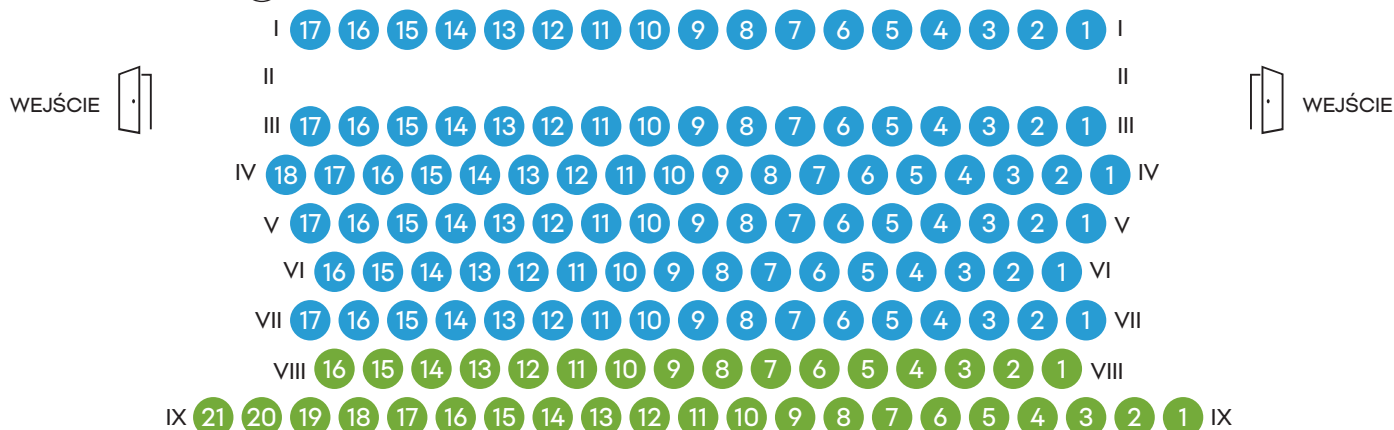

SCENA DUŻA

PARTER

BALKON

## Ceny biletów

## SCENA DUŻA

## I STREFA

PARTER rzędy I–XVI  
ŁOŻE**70 zł** normalny**55 zł** ulgowy