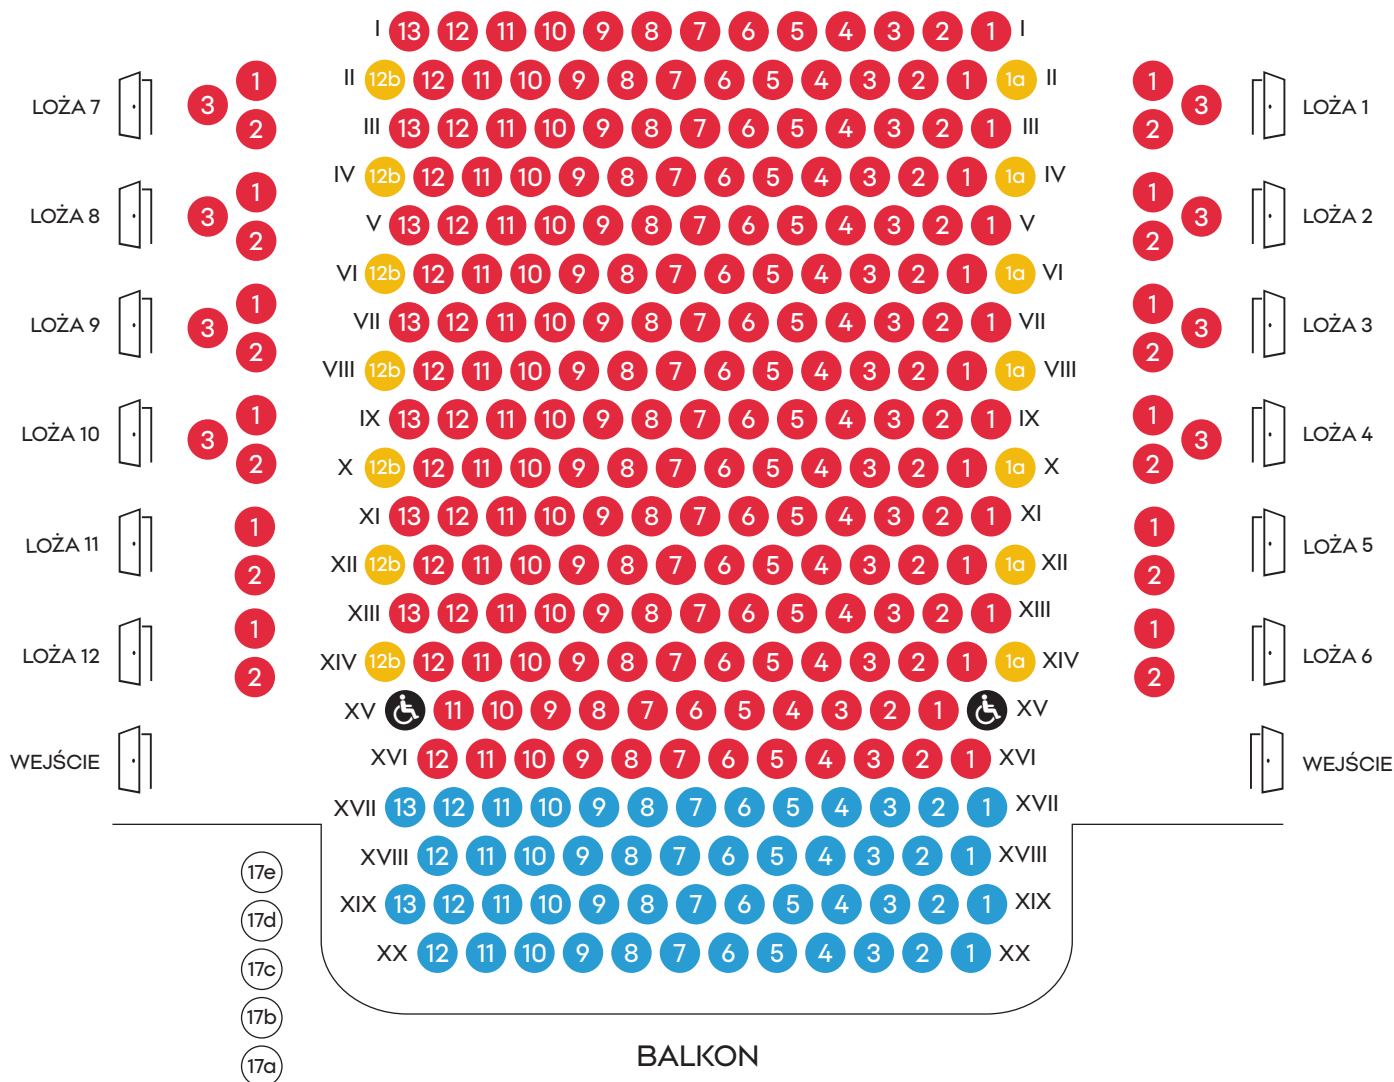

SCENA DUŻA

PARTER

BALKON

## Ceny biletów

## SCENA DUŻA

## I STREFA

PARTER rzędy I–XVI  
ŁOŻE**70 zł** normalny**55 zł** ulgowy